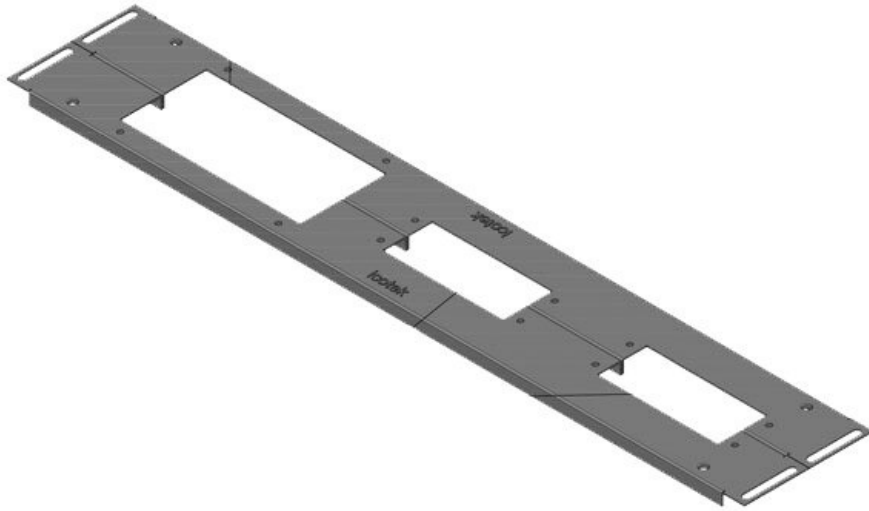

KDR2-VX25-800-44405

Artikelnummer	44405	Gesamtlänge	688 mm
EAN	4251269320	Bodenblech	
	316	Für	800 mm
Verpackungseinheit	1	Schrankbreite	
Höhe	12 mm	Lichtes Maß	652 mm
Passend für Gehäuse	Rittal VX25	der	
Länge	688 mm	Bodenöffnung	
Breite	120 mm	Passend für	2 x KEL 24, 1
		Kabeleinführung	x KEL-JUMBO
		gen:	2

KDR2-VX25-1000-44406