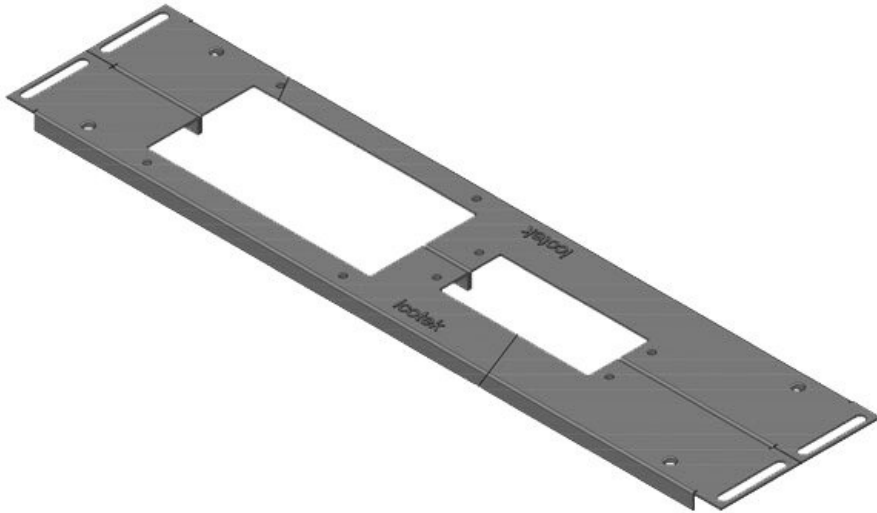

KDR2-VX25-1200-44411

Artikelnummer	44411	Gesamtlänge	538 mm
EAN	4251269320	Bodenblech	
	378	Für	1.200 mm
Verpackungseinheit	1	Schrankbreite	
Höhe	12 mm	Lichtes Maß der	502 mm
Passend für Gehäuse	Rittal VX25	Bodenöffnung	
Länge	538 mm	Passend für	1 x KEL 24, 1
Breite	120 mm	Kabeleinführung:	KEL-JUMBO 2