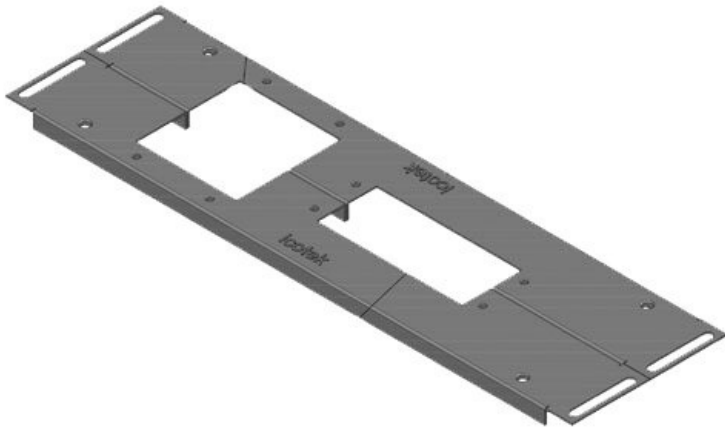

KDR2-VX25-800-44404

Artikelnummer	44404	Gesamtlänge	688 mm
EAN	4251269320	Bodenblech	
	309	Für	800 mm
Verpackungseinheit	1	Schrankbreite	
Höhe	12 mm	Lichtes Maß der	652 mm
Passend für Gehäuse	Rittal VX25	Bodenöffnung	
Länge	688 mm	Passend für	3 x KEL 24, 1
Breite	120 mm	Kabeleinführung:	x KEL-JUMBO

KDR2-VX25-800-44405

Artikelnummer	44405	Gesamtlänge	688 mm
EAN	4251269320	Bodenblech	
	316	Für	800 mm
Verpackungseinheit	1	Schrankbreite	
Höhe	12 mm	Lichtes Maß	652 mm
Passend für Gehäuse	Rittal VX25	der	
Länge	688 mm	Bodenöffnung	
Breite	120 mm	Passend für	2 x KEL 24, 1
		Kabeleinführung	x KEL-JUMBO
		gen:	2

KDR2-VX25-1000-44406

Artikelnummer	44406	Gesamtlänge	438 mm
EAN	4251269320	Bodenblech	
	323	Für	1.000 mm
Verpackungseinheit	1	Schrankbreite	
Höhe	12 mm	Lichtes Maß	402 mm
Passend für Gehäuse	Rittal VX25	der	
Länge	438 mm	Bodenöffnung	
Breite	100 mm	Mittelstrebe	ja
		Passend für	2 x KEL 24
		Kabeleinführung	
		gen:	

KDR2-VX25-1000-44407

Artikelnummer	44407	Gesamtlänge	438 mm
EAN	4251269320	Bodenblech	
	330	Für	1.000 mm
Verpackungseinheit	1	Schrankbreite	
Höhe	12 mm	Lichtes Maß	402 mm
Passend für Gehäuse	Rittal VX25	der	
Länge	438 mm	Bodenöffnung	
Breite	120 mm	Mittelstrebe	ja
		Passend für	1 x KEL 24, 1
		Kabeleinführung:	x KEL-JUMBO
			1