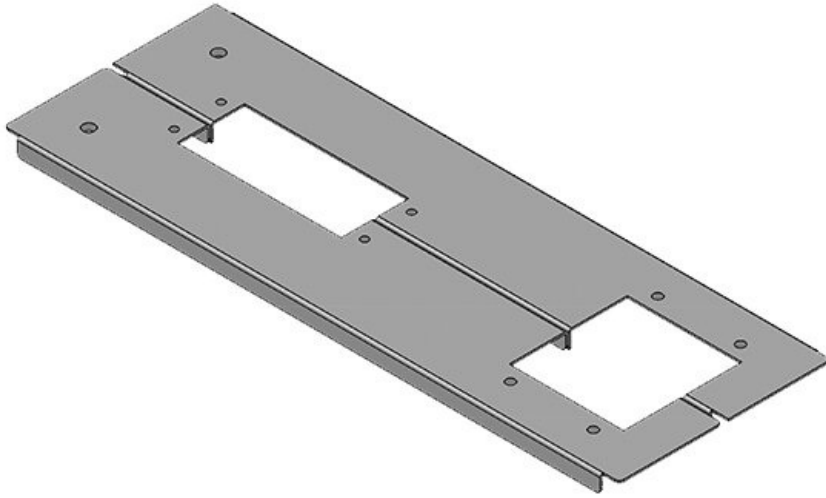

Artikelnummer	42957	Gesamtlänge	420 mm
EAN	4251269309	Bodenblech	
	489	Für	1.000 mm
Verpackungseinheit	1	Schrankbreite	
Höhe	12 mm	Lichtes Maß	398 mm
Passend für Gehäuse	Rittal TS 8	der	
Länge	420 mm	Bodenöffnung	
Breite	148,5 mm	Mittelstrebe	ja
		Passend für	1 x KEL 24, 1
		Kabeleinführung	x KEL-JUMBO
		gen:	1