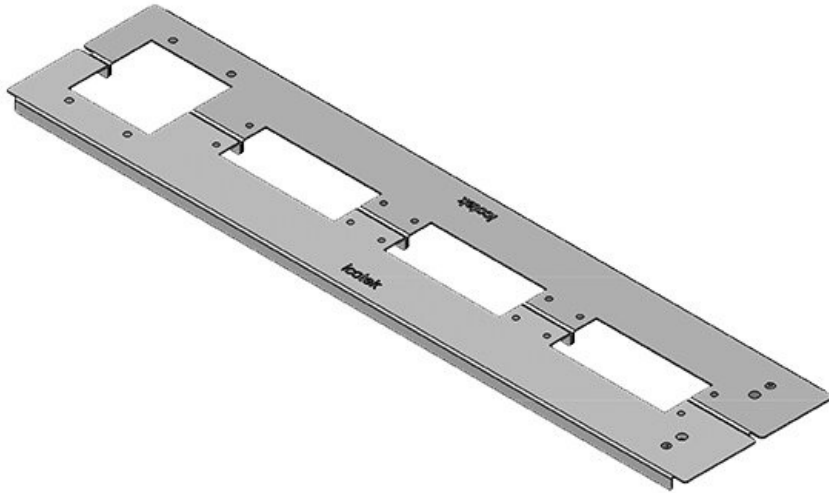

KDR2-TS8-800-42954

Artikelnummer	42954	Gesamtlänge	658 mm
EAN	4251269309	Bodenblech	
	458	Für	800 mm
Verpackungseinheit	1	Schrankbreite	
Höhe	12 mm	Lichtes Maß	635 mm
Passend für Gehäuse	Rittal TS 8	der	
Länge	658 mm	Bodenöffnung	
Breite	148,5 mm	Passend für	3 x KEL 24, 1
		Kabeleinführung:	KEL-JUMBO
			1

KDR2-TS8-1000-42923