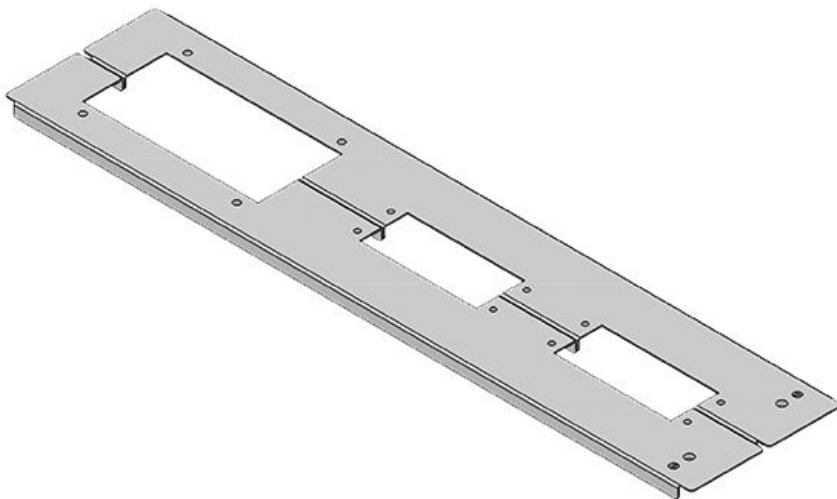

KDR2-TS8-800-42945

Artikelnummer	42945	Gesamtlänge	658 mm
EAN	4251269309	Bodenblech	
	427	Für	800 mm
Verpackungseinheit	1	Schrankbreite	
Höhe	12 mm	Lichtes Maß	635 mm
Passend für Gehäuse	Rittal TS 8	Bodenöffnung	
Länge	658 mm	Passend für	2 x KEL 24, 1
Breite	148,5 mm	Kabeleinführung:	x KEL-JUMBO 2