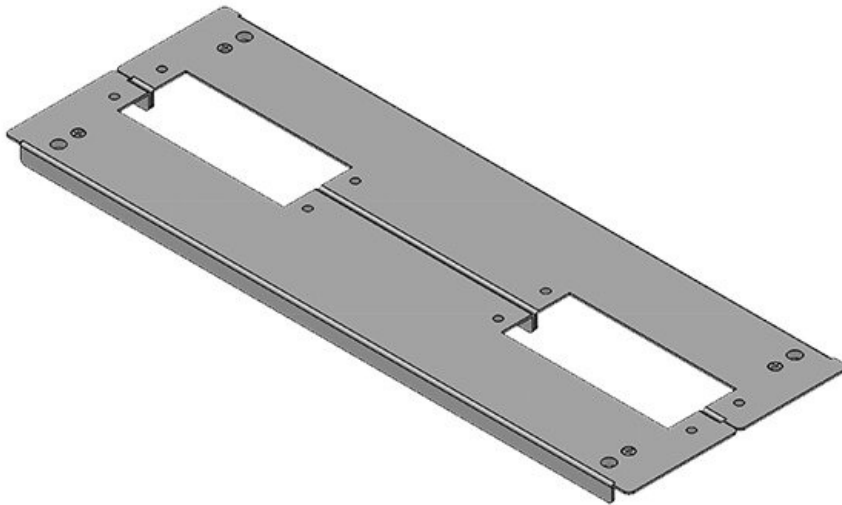

Artikelnummer	42958	Gesamtlänge	420 mm
EAN	4251269309	Bodenblech	
	496	Für	1.000 mm
Verpackungseinheit	1	Schrankbreite	
Höhe	12 mm	Lichtes Maß	398 mm
Passend für Gehäuse	Rittal TS 8	der	
Länge	420 mm	Bodenöffnung	
Breite	148,5 mm	Mittelstrebe	ja
		Passend für	2 x KEL 24
		Kabeleinführung	
		gen: