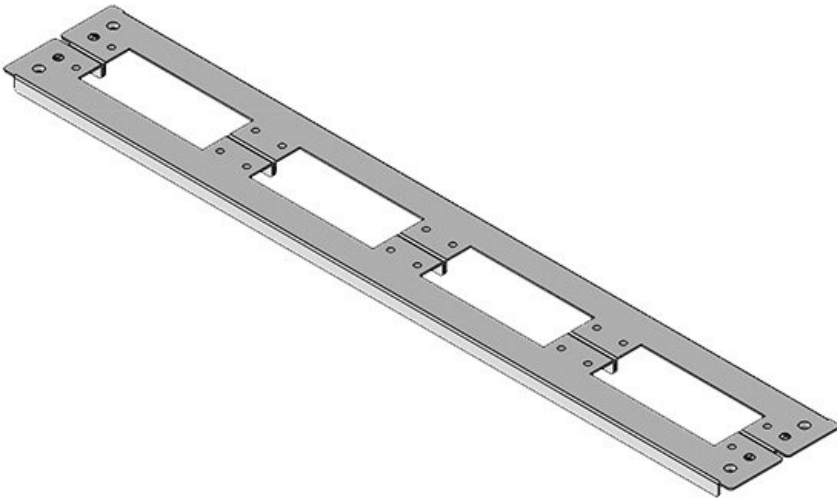

KDR2-TS8-800-42922

Artikelnummer	42922	Gesamtlänge	658 mm
EAN	4251269309	Bodenblech	
	373	Für	800 mm
Verpackungseinheit	1	Schrankbreite	
Höhe	12 mm	Lichtes Maß	635 mm
Passend für Gehäuse	Rittal TS 8	Bodenöffnung	
Länge	658 mm	Passend für	4 x KEL 24
Breite	100 mm	Kabeleinführung: