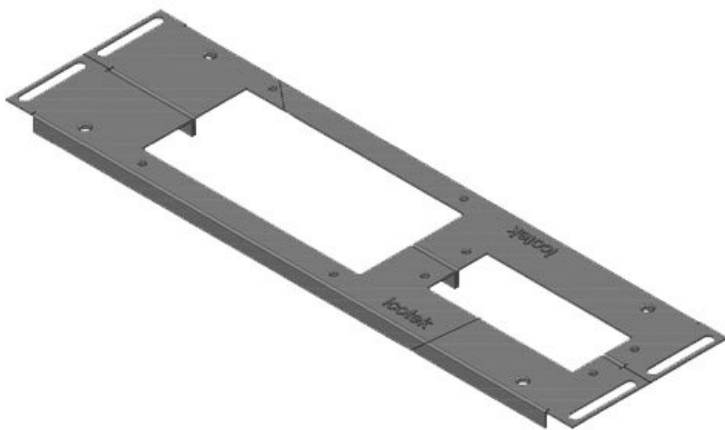

KDR2-VX25-1000-44408

Artikelnummer	44408	Gesamtlänge	438 mm
EAN	4251269320	Bodenblech	
	347	Für	1.000 mm
Verpackungseinheit	1	Schrankbreite	
Höhe	12 mm	Lichtes Maß	402 mm
Passend für Gehäuse	Rittal VX25	der	
Länge	438 mm	Bodenöffnung	
Breite	120 mm	Mittelstrebe	ja
		Passend für	1 x KEL 24, 1
		Kabeleinführung:	x KEL-JUMBO
			2