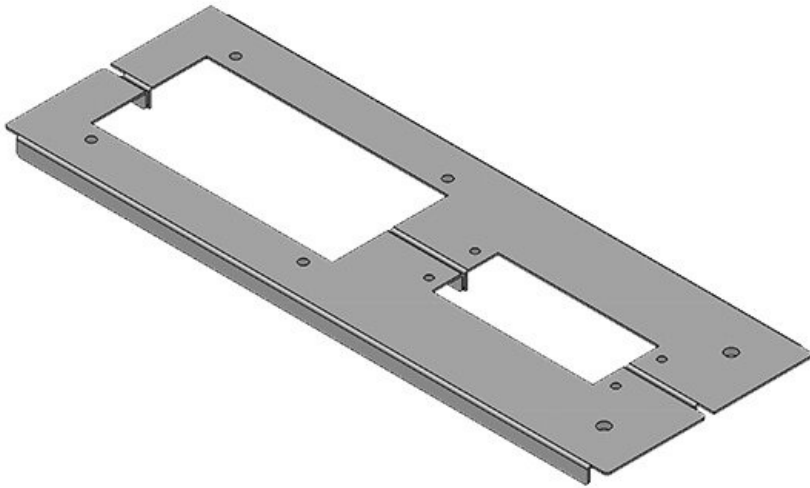

KDR2-TS8-1000-42959

Artikelnummer	42959	Gesamtlänge	420 mm
EAN	4251269309	Bodenblech	
	502	Für	1.000 mm
Verpackungseinheit	1	Schrankbreite	
Höhe	12 mm	Lichtes Maß	398 mm
Passend für Gehäuse	Rittal TS 8	der	
Länge	420 mm	Bodenöffnung	
Breite	148,5 mm	Mittelstrebe	ja
		Passend für	1 × KEL 24, 1
		Kabeleinführung:	× KEL-JUMBO
			2