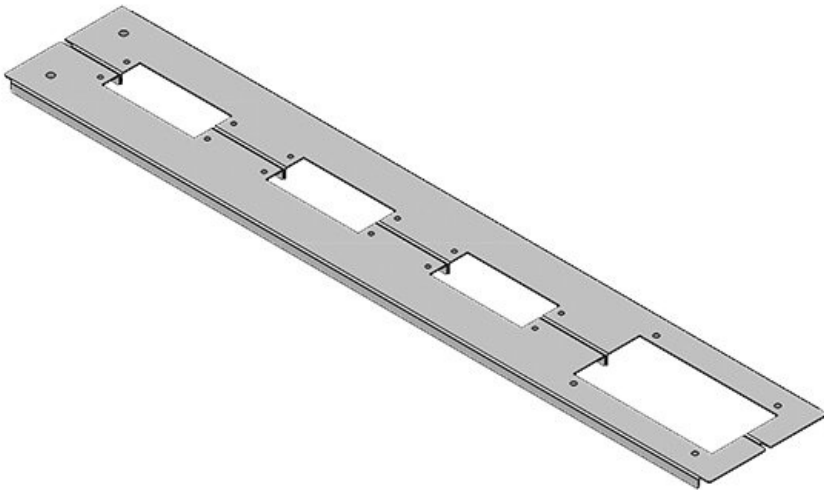

KDR2-TS8-1000-42952

Artikelnummer	42952	Gesamtlänge	858 mm
EAN	4251269309	Bodenblech	
	434	Für	1.000 mm
Verpackungseinheit	1	Schrankbreite	
Höhe	12 mm	Lichtes Maß	835 mm
Passend für Gehäuse	Rittal TS 8	der	
Länge	858 mm	Bodenöffnung	
Breite	148,5 mm	Mittelstrebe	nein
		Passend für	3 × KEL 24, 1
		Kabeleinführung:	KEL-JUMBO
			2