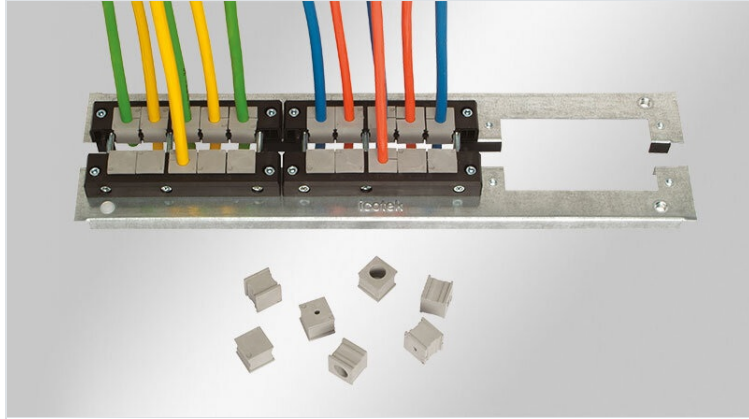

KDR 2 Schaltschrank-Bodenblech, geteilt

für Schaltschränke Rittal VX25 und Rittal TS 8 / IP54

Die 2-teiligen Bodenbleche KDR 2 sind bereits mit Ausschnitten für die [Kabeleinführungssysteme KEL 24](#) bzw. [KEL-JUMBO](#) versehen.

Die Befestigungsgewinde für die KEL-Rahmen sind bereits integriert.

IP54

RoHS
compliant

REACH
COMPLIANCE

Made in
Germany

Technische Daten

Schutzart IP (EN 60529)	IP54
Material	Stahl, verzinkt

Vorteile

- Während der Montage nahezu gesamte Schaltschrankbodenfläche verfügbar
- Sehr große Stecker mühelos einführbar
- Nachträgliche Montage möglich
- Keine Blecharbeiten notwendig
- Nicht benötigte Ausschnitte können nur mit Blindplatten vom Typ BPM verschlossen werden

KDR2-VX25-600-44401

Artikelnummer	44401	Gesamtlänge	488 mm
EAN	4251269320	Bodenblech	
	279	Für	600 mm
Verpackungseinheit	1	Schrankbreite	
Höhe	12 mm	Lichtes Maß	452 mm
Passend für Gehäuse	Rittal VX25	der	
Länge	488 mm	Bodenöffnung	
Breite	120 mm	Passend für	2 x KEL 24, 1
		Kabeleinführung	x KEL-JUMBO
		gen:	1