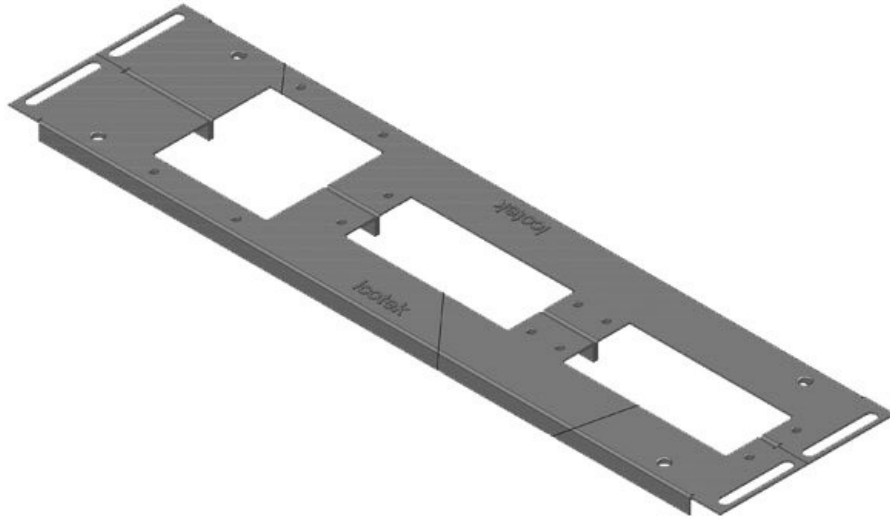

- Während der Montage nahezu gesamte Schaltschrankbodenfläche verfügbar
- Sehr große Stecker mühelos einführbar
- Nachträgliche Montage möglich
- Keine Blecharbeiten notwendig
- Nicht benötigte Ausschnitte können nur mit Blindplatten vom Typ BPM verschlossen werden

Produktvarianten & Größen

KDR2-VX25-600-44400

Artikelnummer	44400	Gesamtlänge	488 mm
EAN	4251269320	Bodenblech	
	262	Für	600 mm
Verpackungseinheit	1	Schrankbreite	
Höhe	12 mm	Lichtes Maß	452 mm
Passend für Gehäuse	Rittal VX25	der	
Länge	488 mm	Bodenöffnung	
Breite	100 mm	Passend für	3 x KEL 24
		Kabeleinführung:	

KDR2-VX25-600-44401

Artikelnummer	44401	Gesamtlänge	488 mm
EAN	4251269320	Bodenblech	
	279	Für	600 mm
Verpackungseinheit	1	Schrankbreite	
Höhe	12 mm	Lichtes Maß	452 mm
Passend für Gehäuse	Rittal VX25	der	
Länge	488 mm	Bodenöffnung	
Breite	120 mm	Passend für	2 x KEL 24, 1
		Kabeleinführung	x KEL-JUMBO
		gen:	1

KDR2-VX25-600-44402

Artikelnummer	44402	Gesamtlänge	488 mm
EAN	4251269320	Bodenblech	
	286	Für	600 mm
Verpackungseinheit	1	Schrankbreite	
Höhe	12 mm	Lichtes Maß	452 mm
Passend für Gehäuse	Rittal VX25	der	
Länge	488 mm	Bodenöffnung	
Breite	120 mm	Passend für	1 x KEL 24, 1
		Kabeleinführung	x KEL-JUMBO
		gen:	2