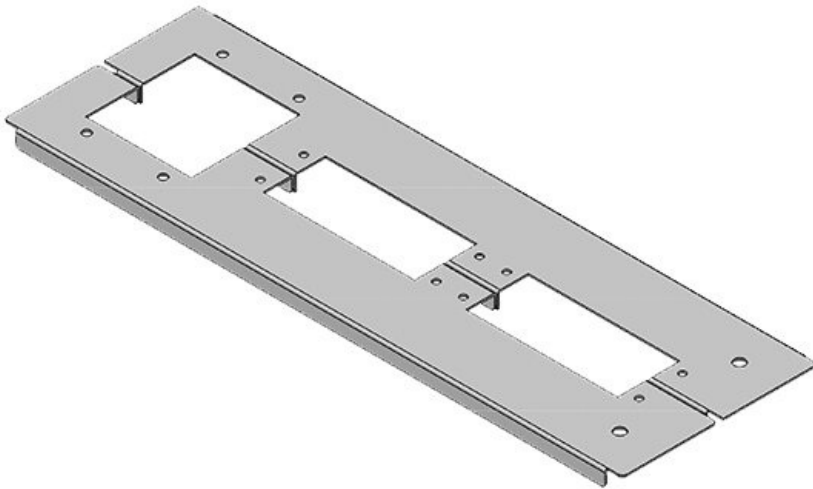

Artikelnummer	42953	Gesamtlänge	458 mm
EAN	4251269309	Bodenblech	
	441	Für	600 mm
Verpackungseinheit	1	Schrankbreite	
Höhe	12 mm	Lichtes Maß	435 mm
Passend für Gehäuse	Rittal TS 8	der Bodenöffnung	
Länge	458 mm	Passend für	2 x KEL 24, 1
Breite	148,5 mm	Kabeleinführung	x KEL-JUMBO
		gen:	1