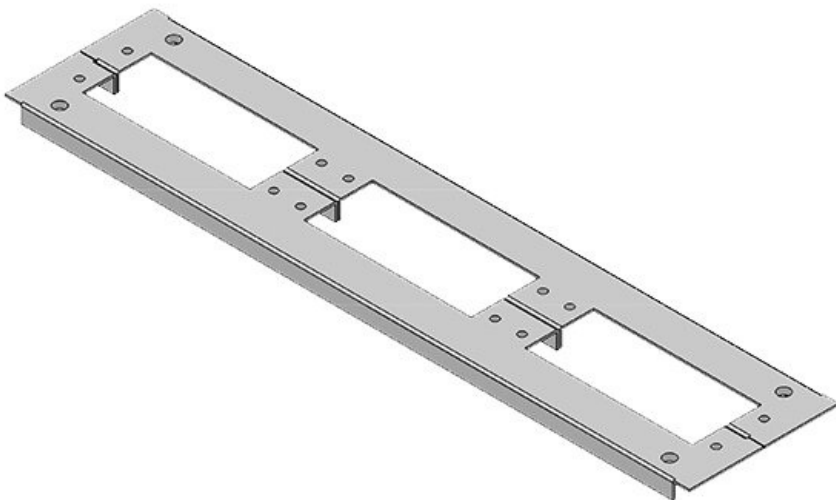

KDR2-TS8-600-42924

Artikelnummer	42924	Gesamtlänge	458 mm
EAN	4251269309	Bodenblech	
	397	Für	600 mm
Verpackungseinheit	1	Schrankbreite	
Höhe	12 mm	Lichtes Maß der	435 mm
Passend für Gehäuse	Rittal TS 8	Bodenöffnung	
Länge	458 mm	Passend für	3 x KEL 24
Breite	100 mm	Kabeleinführung: