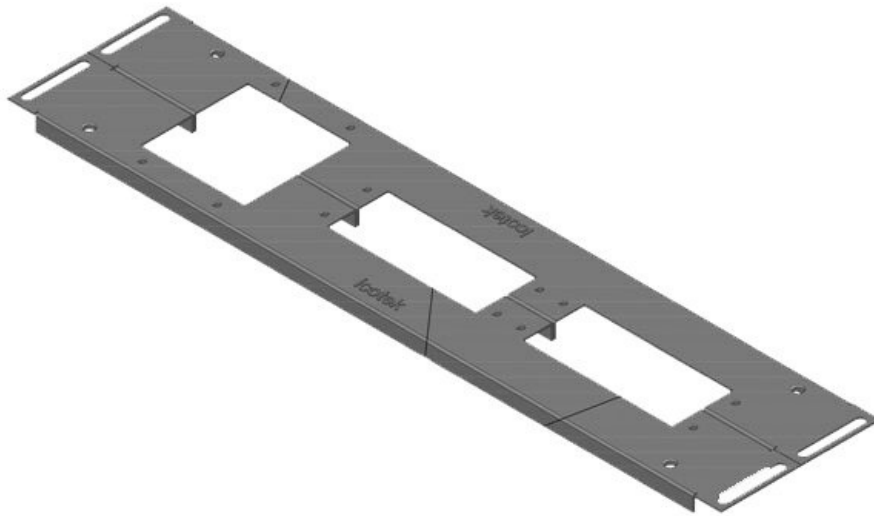

Artikelnummer	44410	Gesamtlänge	538 mm
EAN	4251269320	Bodenblech	
	361	Für	1.200 mm
Verpackungseinheit	1	Schrankbreite	
Höhe	12 mm	Lichtes Maß	502 mm
Passend für Gehäuse	Rittal VX25	der	
Länge	538 mm	Bodenöffnung	
Breite	120 mm	Passend für	2 x KEL 24, 1
		Kabeleinführung:	x KEL-JUMBO
			1