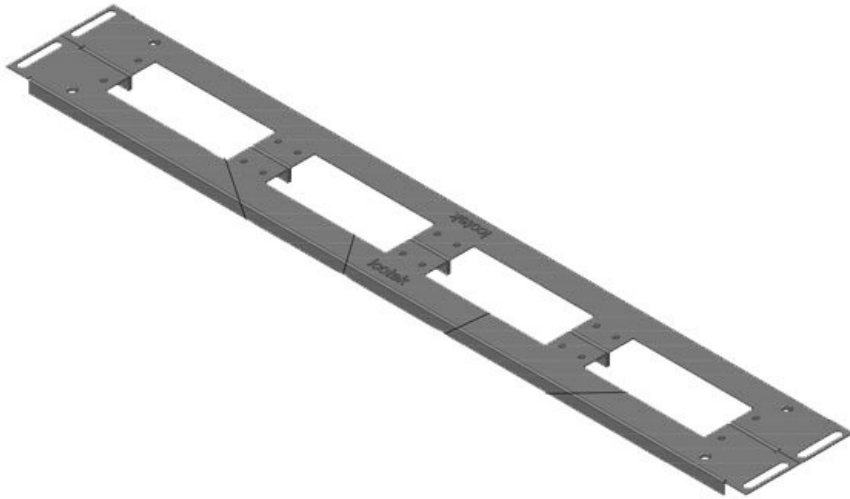

Produktvarianten & Größen

KDR2-VX25-600-44400

Artikelnummer	44400	Gesamtlänge	488 mm
EAN	4251269320	Bodenblech	
	262	Für	600 mm
Verpackungseinheit	1	Schrankbreite	
Höhe	12 mm	Lichtes Maß	452 mm
Passend für Gehäuse	Rittal VX25	der	
Länge	488 mm	Bodenöffnung	
Breite	100 mm	Passend für	3 x KEL 24
		Kabeleinführung:	

KDR2-VX25-600-44401

Artikelnummer	44401	Gesamtlänge	488 mm
EAN	4251269320	Bodenblech	
	279	Für	600 mm
Verpackungseinheit	1	Schrankbreite	
Höhe	12 mm	Lichtes Maß	452 mm
Passend für Gehäuse	Rittal VX25	der	
Länge	488 mm	Bodenöffnung	
Breite	120 mm	Passend für	2 x KEL 24, 1
		Kabeleinführung	x KEL-JUMBO
		gen:	1

KDR2-VX25-600-44402

Artikelnummer	44402	Gesamtlänge	488 mm
EAN	4251269320	Bodenblech	
	286	Für	600 mm
Verpackungseinheit	1	Schrankbreite	
Höhe	12 mm	Lichtes Maß	452 mm
Passend für Gehäuse	Rittal VX25	der	
Länge	488 mm	Bodenöffnung	
Breite	120 mm	Passend für	1 x KEL 24, 1
		Kabeleinführung	x KEL-JUMBO
		gen:	2

KDR2-VX25-800-44403

Artikelnummer	44403	Gesamtlänge	688 mm
EAN	4251269320	Bodenblech	
	293	Für	800 mm
Verpackungseinheit	1	Schrankbreite	
Höhe	12 mm	Lichtes Maß der	652 mm
Passend für Gehäuse	Rittal VX25	Bodenöffnung	
Länge	688 mm	Passend für	4 x KEL 24
Breite	100 mm	Kabeleinführung:	