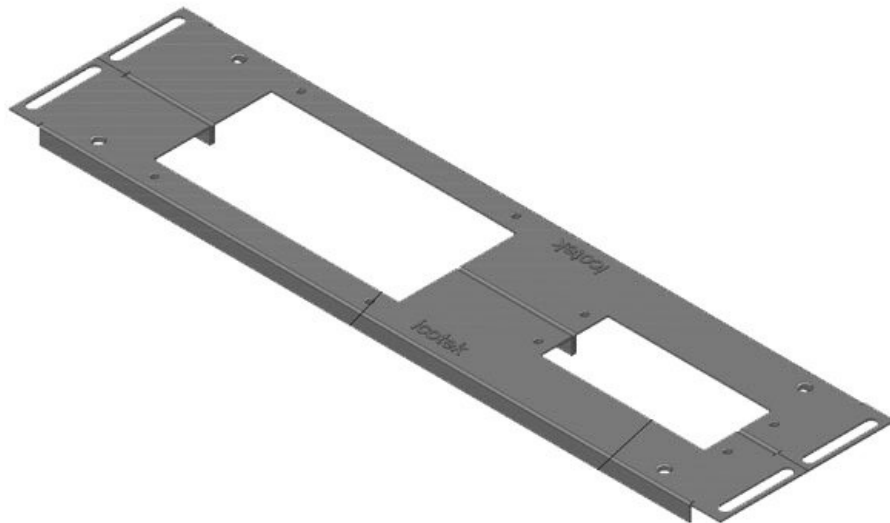

KDR 2 Schaltschrank-Bodenblech, geteilt

für Schaltschränke Rittal VX25 und Rittal TS 8 / IP54

Die 2-teiligen Bodenbleche KDR 2 sind bereits mit Ausschnitten für die [Kabeleinführungssysteme KEL 24](#) bzw. [KEL-JUMBO](#) versehen.

Produktvarianten & Größen

KDR2-VX25-600-44400

Artikelnummer	44400	Gesamtlänge	488 mm
EAN	4251269320	Bodenblech	
	262	Für	600 mm
Verpackungseinheit	1	Schrankbreite	
Höhe	12 mm	Lichtes Maß	452 mm
Passend für Gehäuse	Rittal VX25	der	
Länge	488 mm	Bodenöffnung	
Breite	100 mm	Passend für	3 x KEL 24
		Kabeleinführung:	

KDR2-VX25-600-44401

Artikelnummer	44401	Gesamtlänge	488 mm
EAN	4251269320	Bodenblech	
	279	Für	600 mm
Verpackungseinheit	1	Schrankbreite	
Höhe	12 mm	Lichtes Maß	452 mm
Passend für Gehäuse	Rittal VX25	der	
Länge	488 mm	Bodenöffnung	
Breite	120 mm	Passend für	2 x KEL 24, 1
		Kabeleinführung	x KEL-JUMBO
		gen:	1

KDR2-VX25-600-44402

Artikelnummer	44402	Gesamtlänge	488 mm
EAN	4251269320	Bodenblech	
	286	Für	600 mm
Verpackungseinheit	1	Schrankbreite	
Höhe	12 mm	Lichtes Maß	452 mm
Passend für Gehäuse	Rittal VX25	der	
Länge	488 mm	Bodenöffnung	
Breite	120 mm	Passend für	1 x KEL 24, 1
		Kabeleinführung	x KEL-JUMBO
		gen:	2