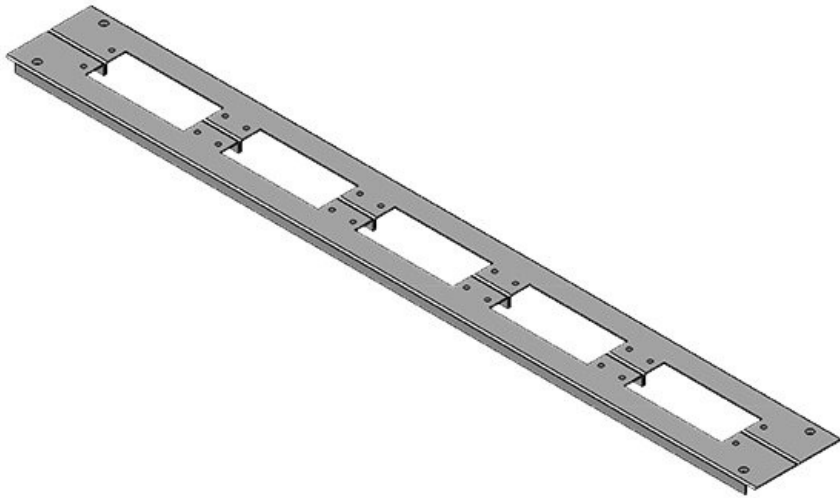

Artikelnummer	42923	Gesamtlänge	858 mm
EAN	4251269309	Bodenblech	
	380	Für	1.000 mm
Verpackungseinheit	1	Schrankbreite	
Höhe	12 mm	Lichtes Maß	835 mm
Passend für Gehäuse	Rittal TS 8	der	
Länge	858 mm	Bodenöffnung	
Breite	100 mm	Mittelstrebe	nein
		Passend für	5 x KEL 24
		Kabeleinführung: