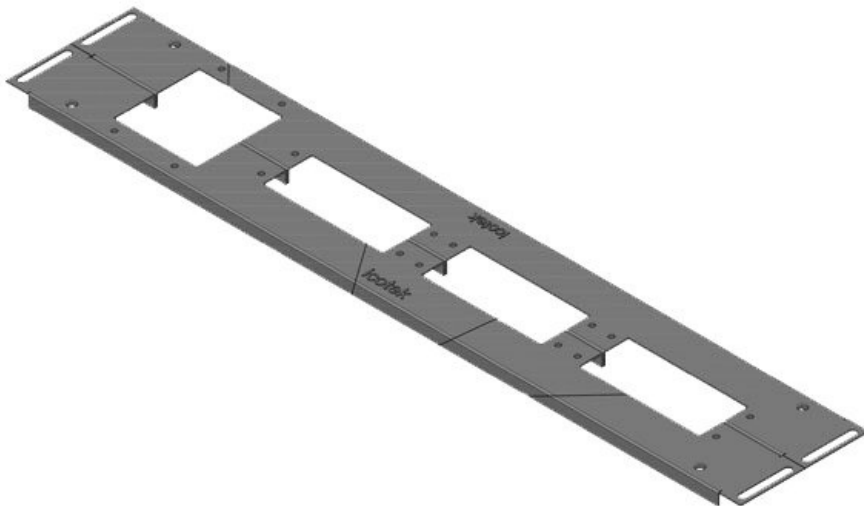

KDR2-VX25-600-44401

Artikelnummer	44401	Gesamtlänge	488 mm
EAN	4251269320	Bodenblech	
	279	Für	600 mm
Verpackungseinheit	1	Schrankbreite	
Höhe	12 mm	Lichtes Maß	452 mm
Passend für Gehäuse	Rittal VX25	der	
Länge	488 mm	Bodenöffnung	
Breite	120 mm	Passend für	2 x KEL 24, 1
		Kabeleinführung	x KEL-JUMBO
		gen:	1

KDR2-VX25-600-44402

Artikelnummer	44402	Gesamtlänge	488 mm
EAN	4251269320	Bodenblech	
	286	Für	600 mm
Verpackungseinheit	1	Schrankbreite	
Höhe	12 mm	Lichtes Maß	452 mm
Passend für Gehäuse	Rittal VX25	der	
Länge	488 mm	Bodenöffnung	
Breite	120 mm	Passend für	1 x KEL 24, 1
		Kabeleinführung	x KEL-JUMBO
		gen:	2

KDR2-VX25-800-44403

Artikelnummer	44403	Gesamtlänge	688 mm
EAN	4251269320	Bodenblech	
	293	Für	800 mm
Verpackungseinheit	1	Schrankbreite	
Höhe	12 mm	Lichtes Maß der	652 mm
Passend für Gehäuse	Rittal VX25	Bodenöffnung	
Länge	688 mm	Passend für	4 x KEL 24
Breite	100 mm	Kabeleinführung:	

KDR2-VX25-800-44404

Artikelnummer	44404	Gesamtlänge	688 mm
EAN	4251269320	Bodenblech	
	309	Für	800 mm
Verpackungseinheit	1	Schrankbreite	
Höhe	12 mm	Lichtes Maß der	652 mm
Passend für Gehäuse	Rittal VX25	Bodenöffnung	
Länge	688 mm	Passend für	3 x KEL 24, 1
Breite	120 mm	Kabeleinführung:	x KEL-JUMBO