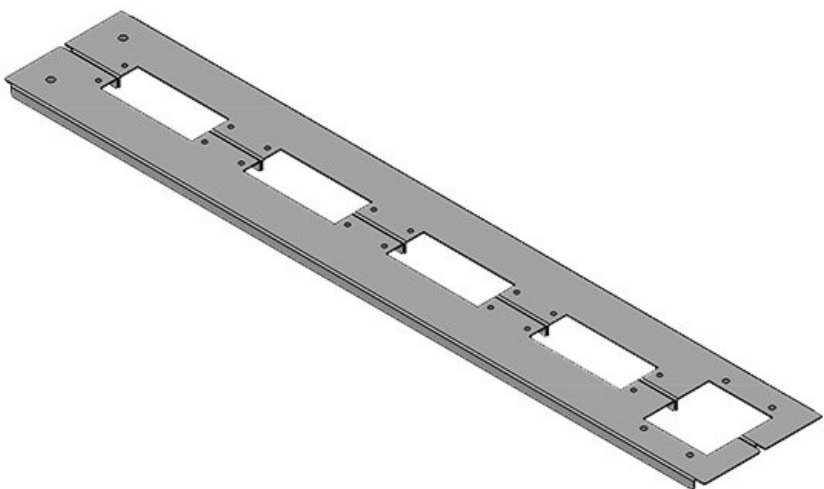

KDR2-TS8-1000-42955

Artikelnummer	42955	Gesamtlänge	858 mm
EAN	4251269309	Bodenblech	
	465	Für	1.000 mm
Verpackungseinheit	1	Schrankbreite	
Höhe	12 mm	Lichtes Maß	835 mm
Passend für Gehäuse	Rittal TS 8	der	
Länge	858 mm	Bodenöffnung	
Breite	148,5 mm	Mittelstrebe	nein
		Passend für	4 × KEL 24, 1
		Kabeleinführung:	KEL-JUMBO
			1