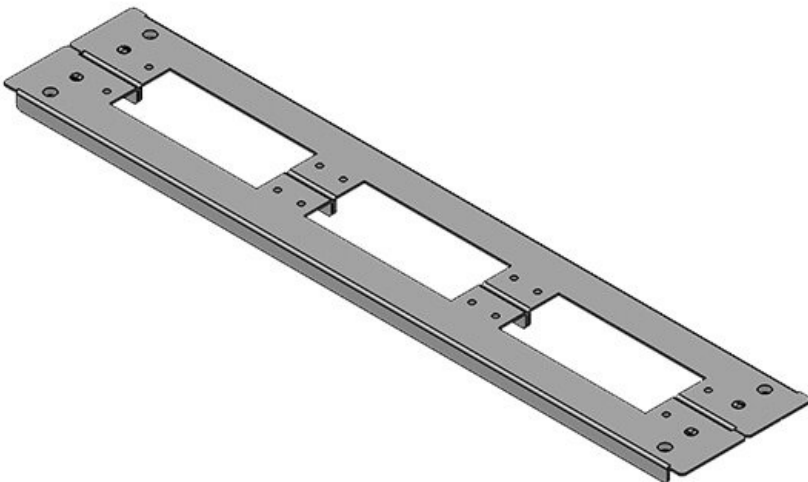

KDR2-TS8-1200-42920

Artikelnummer	42920	Gesamtlänge	518 mm
EAN	4251269309	Bodenblech	
	366	Für	1.200 mm
Verpackungseinheit	1	Schrankbreite	
Höhe	12 mm	Lichtes Maß	495 mm
Passend für Gehäuse	Rittal TS 8	der	
Länge	518 mm	Bodenöffnung	
Breite	100 mm	Passend für	3 × KEL 24
		Kabeleinführung: