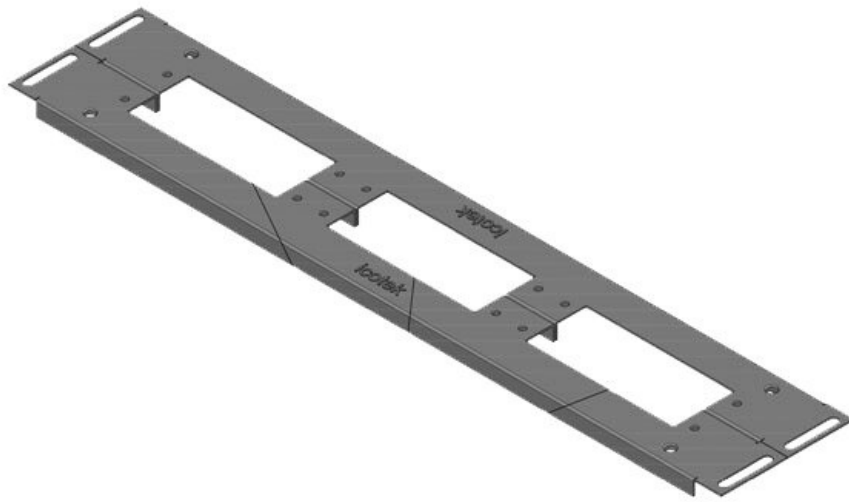

KDR2-VX25-1200-44409

Artikelnummer	44409	Gesamtlänge	538 mm
EAN	4251269320	Bodenblech	
	354	Für	1.200 mm
Verpackungseinheit	1	Schrankbreite	
Höhe	12 mm	Lichtes Maß	502 mm
Passend für Gehäuse	Rittal VX25	der	
Länge	538 mm	Bodenöffnung	
Breite	100 mm	Passend für	3 x KEL 24
		Kabeleinführung:	

KDR2-VX25-1200-44410