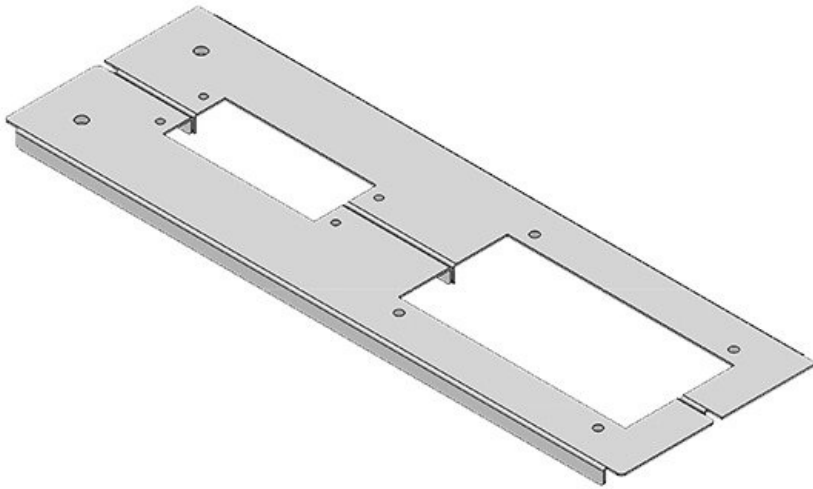

KDR2-TS8-600-42941

Artikelnummer	42941	Gesamtlänge	458 mm
EAN	4251269309	Bodenblech	
	403	Für	600 mm
Verpackungseinheit	1	Schrankbreite	
Höhe	12 mm	Lichtes Maß	435 mm
Passend für Gehäuse	Rittal TS 8	der Bodenöffnung	
Länge	458 mm	Passend für	1 x KEL 24, 1
Breite	148,5 mm	Kabeleinführung	x KEL-JUMBO
		gen:	2

KDR2-TS8-600-42953