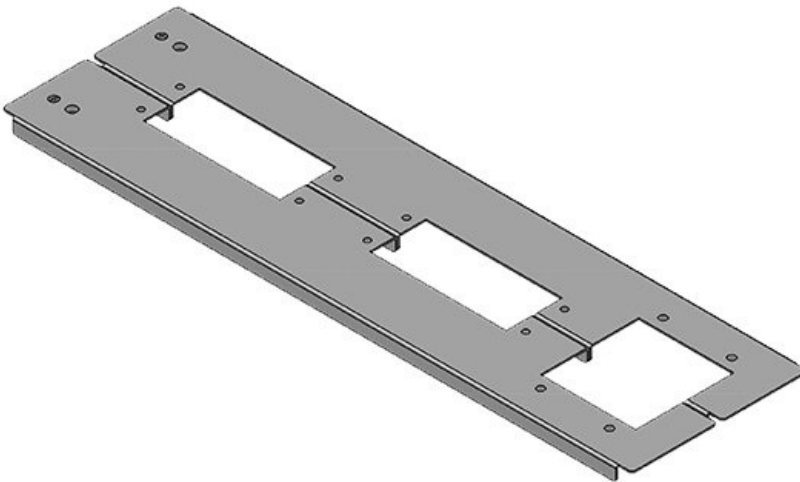

Artikelnummer	42956	Gesamtlänge	518 mm
EAN	4251269309	Bodenblech	
	472	Für	1.200 mm
Verpackungseinheit	1	Schrankbreite	
Höhe	12 mm	Lichtes Maß	495 mm
Passend für Gehäuse	Rittal TS 8	der	
Länge	518 mm	Bodenöffnung	
Breite	148,5 mm	Passend für	2 x KEL 24, 1
		Kabeleinführung	x KEL-JUMBO
		gen:	1