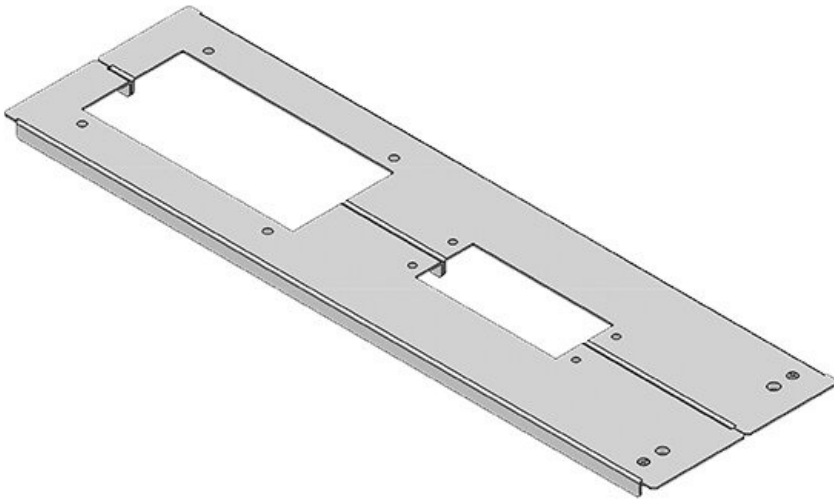

Artikelnummer	42943	Gesamtlänge	518 mm
EAN	4251269309	Bodenblech	
	410	Für	1.200 mm
Verpackungseinheit	1	Schrankbreite	
Höhe	12 mm	Lichtes Maß	495 mm
Passend für Gehäuse	Rittal TS 8	der	
Länge	518 mm	Bodenöffnung	
Breite	148,5 mm	Passend für	1 x KEL 24, 1
		Kabeleinführung	x KEL-JUMBO
		gen:	2